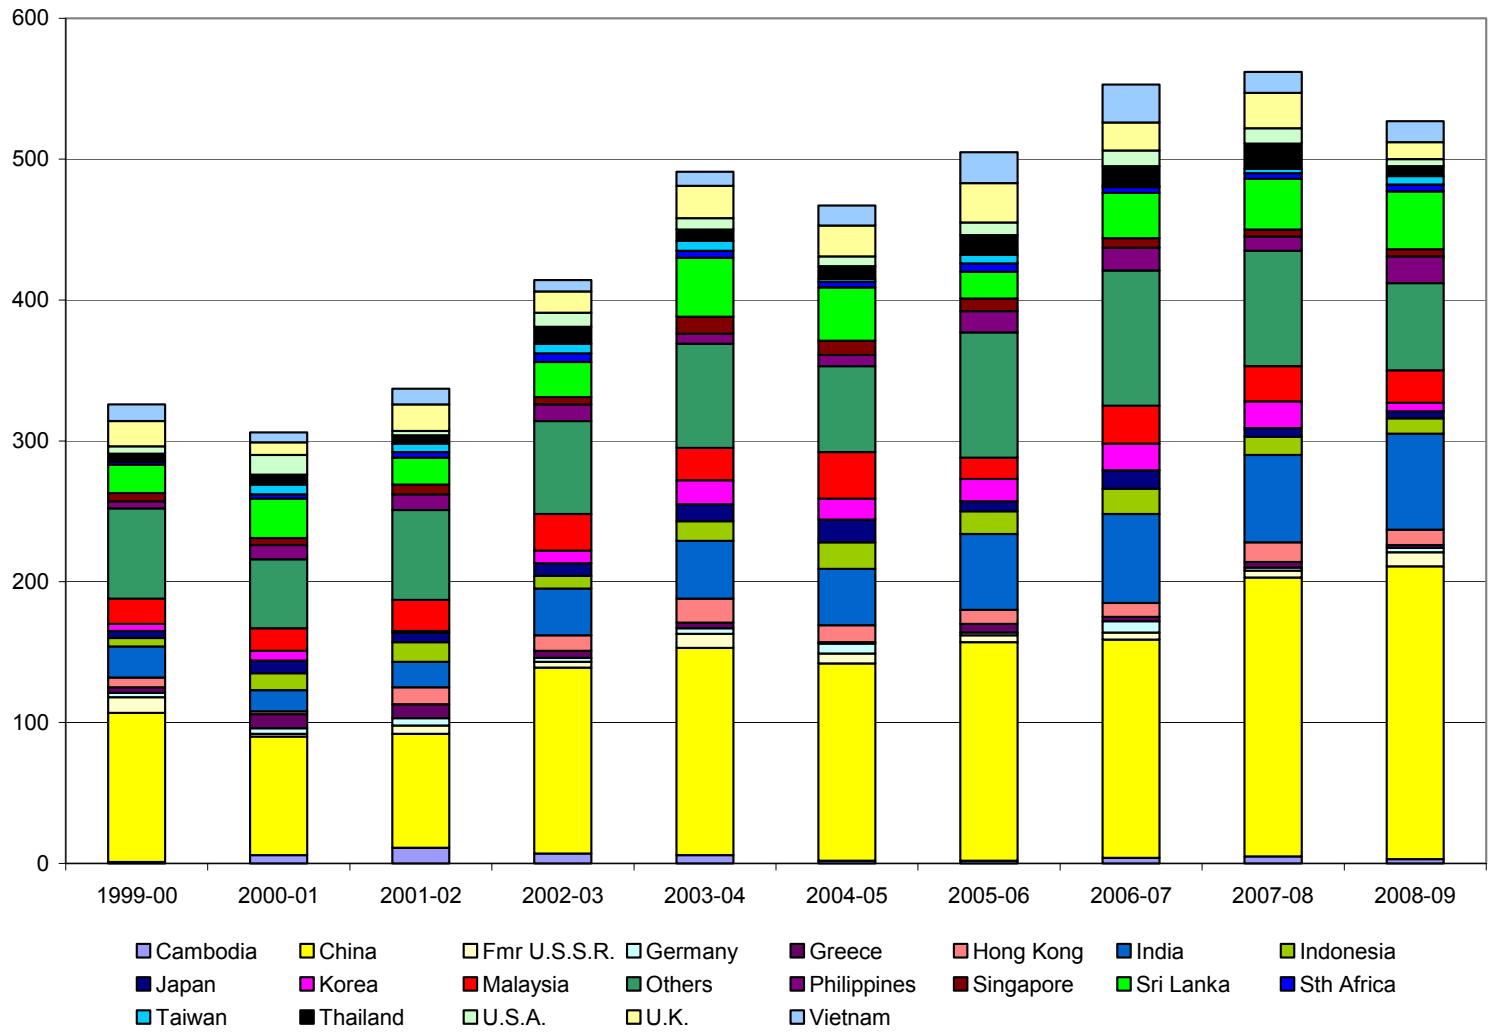

Family Migrants Settling in the City of Monash - 1999 - 2009

Family Migrants Settling in the City of Monash – 1999 – 2009

	1999-00	2000-01	2001-02	2002-03	2003-04	2004-05	2005-06	2006-07	2007-08	2008-09	Total
Cambodia	1	6	11	7	6	2	2	4	5	3	47
China	106	84	81	132	147	140	155	155	198	208	1,406
Fmr U.S.S.R.	11	2	6	4	10	7	5	5	5	10	65
Germany	3	4	5	3	4	7	2	8	2	3	41
Greece	4	10	10	5	4	1	6	3	4	2	49
Hong Kong	7	2	12	11	17	12	10	10	14	11	106
India	22	15	18	33	41	40	54	63	62	68	416
Indonesia	6	12	14	9	14	19	16	18	13	11	132
Japan	5	9	7	9	12	16	7	13	6	5	89
Korea	5	7	1	9	17	15	16	19	19	6	114
Malaysia	18	16	22	26	23	33	15	27	25	23	228
Others	64	49	64	66	74	61	89	96	82	62	707
Philippines	5	10	11	12	7	8	15	16	10	19	113
Singapore	6	5	7	5	12	10	9	7	5	5	71
Sri Lanka	20	28	19	25	42	38	19	32	36	41	300
Sth Africa	2	3	4	6	5	4	6	4	4	5	43
Taiwan	1	7	6	7	7	2	6	1	3	6	46
Thailand	5	7	6	12	8	9	14	14	18	7	100
U.S.A.	5	14	3	10	8	7	9	11	11	5	83
U.K.	18	9	19	15	23	22	28	20	25	12	191
Vietnam	12	7	11	8	10	14	22	27	15	15	141
Total	326	306	337	414	491	467	505	553	562	527	4488