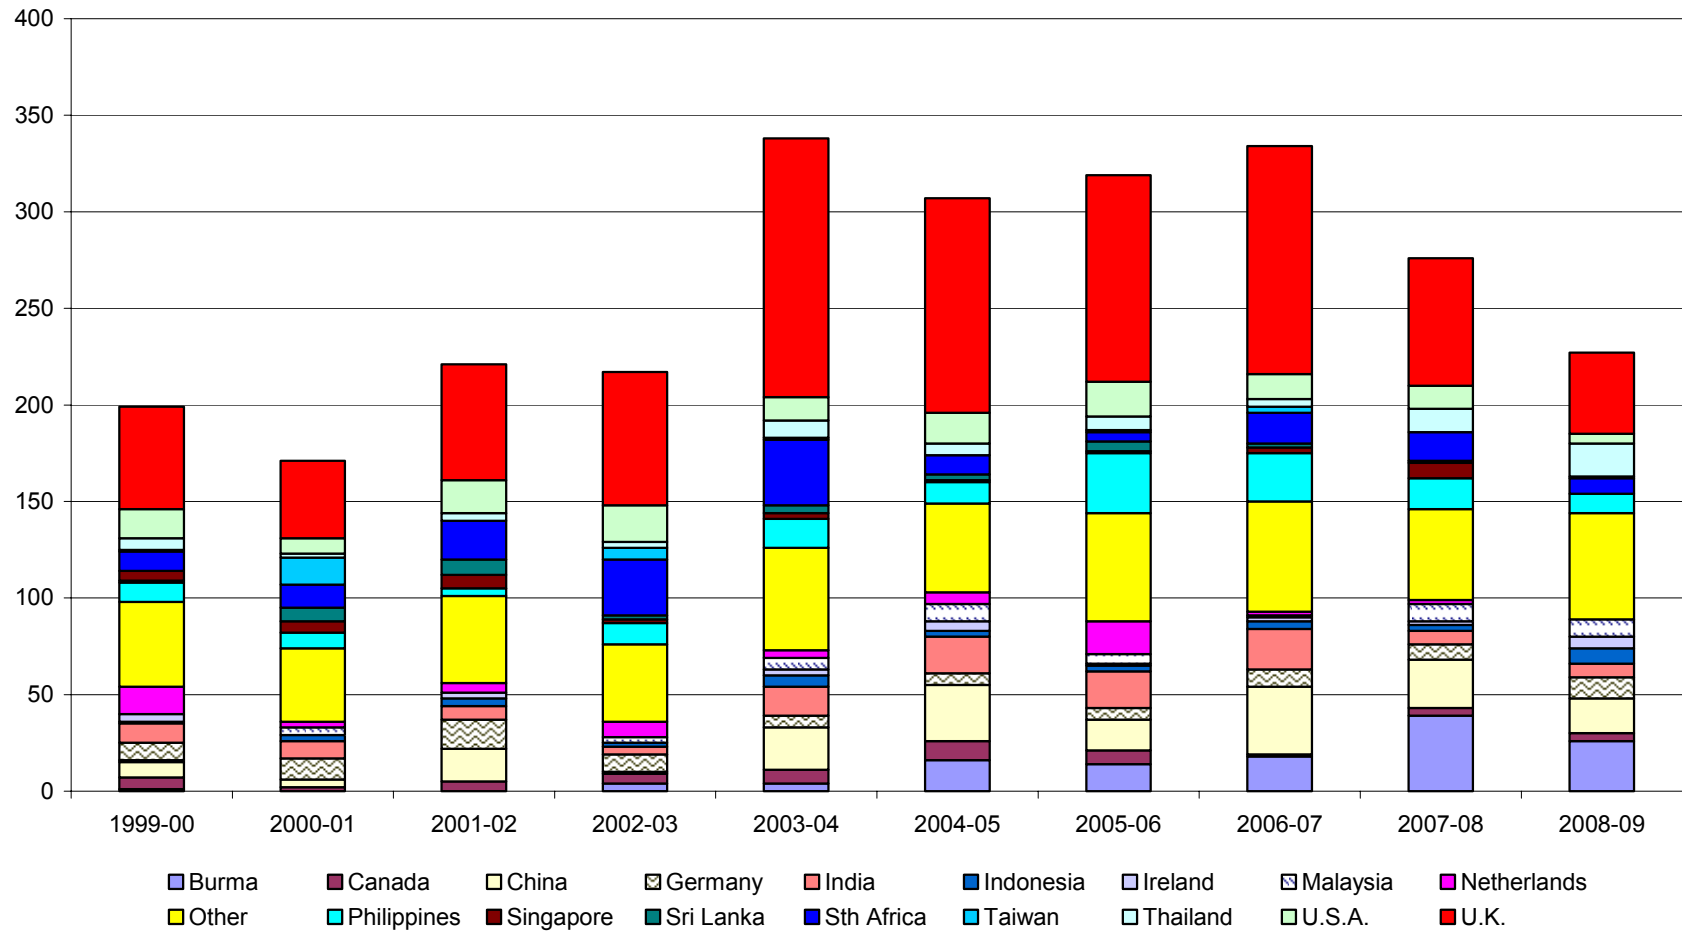

### Settlement in the Shire of Yarra Ranges 1999-2009

Source: DIAC Settlement Database November 2009

### Settlement in the Shire Yarra Ranges - 1999-2009

	1999-00	2000-01	2001-02	2002-03	2003-04	2004-05	2005-06	2006-07	2007-08	2008-09	Total
<b>Burma</b>	1	0	0	4	4	16	14	18	39	26	122
<b>Canada</b>	6	2	5	5	7	10	7	1	4	4	51
<b>China</b>	8	4	17	1	22	29	16	35	25	18	175
<b>Germany</b>	9	11	15	9	6	6	6	9	8	11	90
<b>India</b>	10	9	7	4	15	19	19	21	7	7	118
<b>Indonesia</b>	1	3	4	2	6	3	3	4	3	8	37
<b>Ireland</b>	4	0	3	0	3	5	1	2	2	6	26
<b>Malaysia</b>	0	4	0	3	6	9	5	1	9	9	46
<b>Netherlands</b>	14	3	5	8	4	6	17	2	2	0	61
<b>Other</b>	44	38	45	40	53	46	56	57	47	55	481
<b>Philippines</b>	10	8	4	11	15	11	31	25	16	10	141
<b>Singapore</b>	5	6	7	2	3	1	1	3	8	0	36
<b>Sri Lanka</b>	0	7	8	2	4	3	5	2	1	0	32
<b>Sth Africa</b>	10	12	20	29	34	10	5	16	15	8	159
<b>Taiwan</b>	1	14	0	6	1	0	1	3	0	1	27
<b>Thailand</b>	6	2	4	3	9	6	7	4	12	17	70
<b>U.S.A.</b>	15	8	17	19	12	16	18	13	12	5	135
<b>U.K.</b>	53	40	60	69	134	111	107	118	66	42	800
<b>Zimbabwe</b>	1	0	3	4	6	2	0	0	4	3	23
<b>Total</b>	<b>198</b>	<b>171</b>	<b>224</b>	<b>221</b>	<b>344</b>	<b>309</b>	<b>319</b>	<b>334</b>	<b>280</b>	<b>230</b>	<b>2630</b>

Source: DIAC Settlement Database November 2009